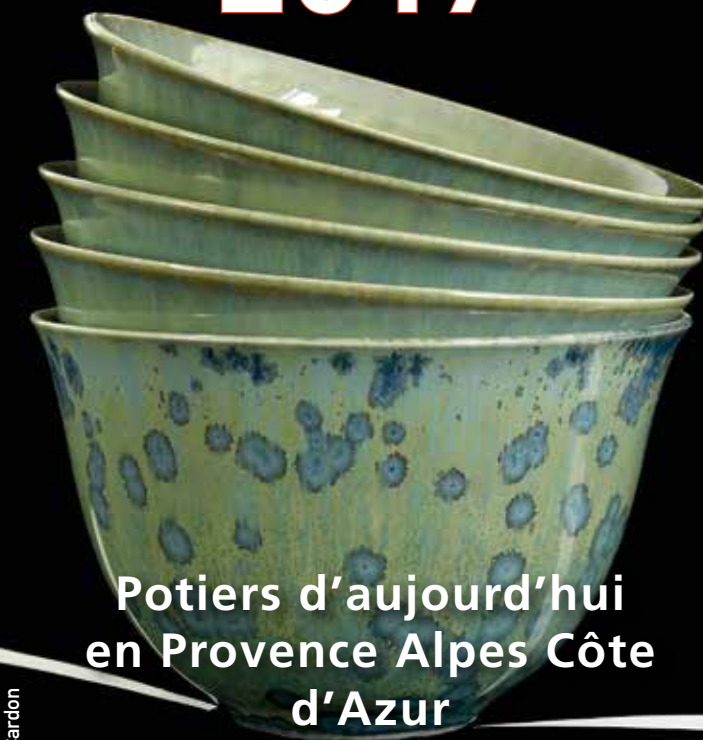

Les Potiers Céramistes

TERRES DE
PROVENCE

2017

Potiers d'aujourd'hui
en Provence Alpes Côte
d'Azur

www.terresdeprovence.org